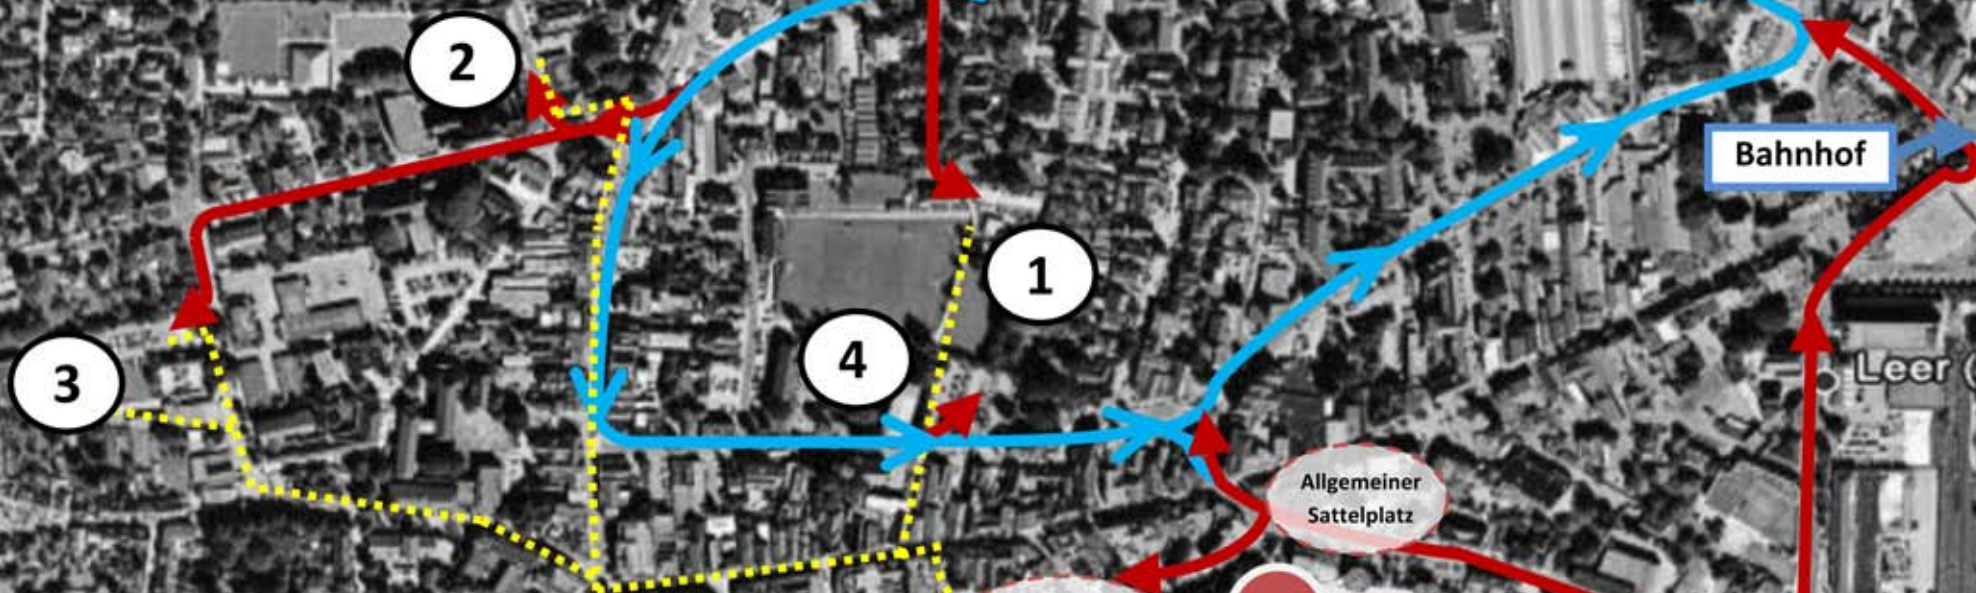

Leeraner Ruderregatta // Lageplan

	Anfahrtswege
	Einbahnstraßen
	Fußweg zw. Strecke u. Unterkünften

- 1. Turnverein Leer von 1860 e.V.**
Turnerweg 13, 26789 Leer
- 2. Ubbo-Emmius-Gymnasium**
Ubbo- Emmius-Str. 6-8, 26789 Leer (Parken: Schillerstr.)
- 3. Taletta-Groß-Gymnasium (Turnhalle)**
Hajo-Unken-Straße 3, 26789 Leer
- 4. Ostersteg-Schule**
Ostersteg 17, 26789 Leer
- 5. Ruderverein Leer**
Ledastraße 2, 26789 Leer
- 6. Sattelplatz „NESSE“**
Am alten Handelshafen (Nessestraße), 26789 Leer

Trailerabstellplatz
Ostfriesland Halle
Nessestraße 1, 26789 Leer
Industriestraße, 26789 Leer

Weitere Unterkünfte:
Daaler Schule
Daaler Straße 1, 26789 Leer
Hoheellern Schule
Hoheellernweg 6, 26789 Leer
Eichenwallschule
Dorfstraße 3, 26789 Leer
Ludgerischule
Breslauerstraße 40, 26789 Leer